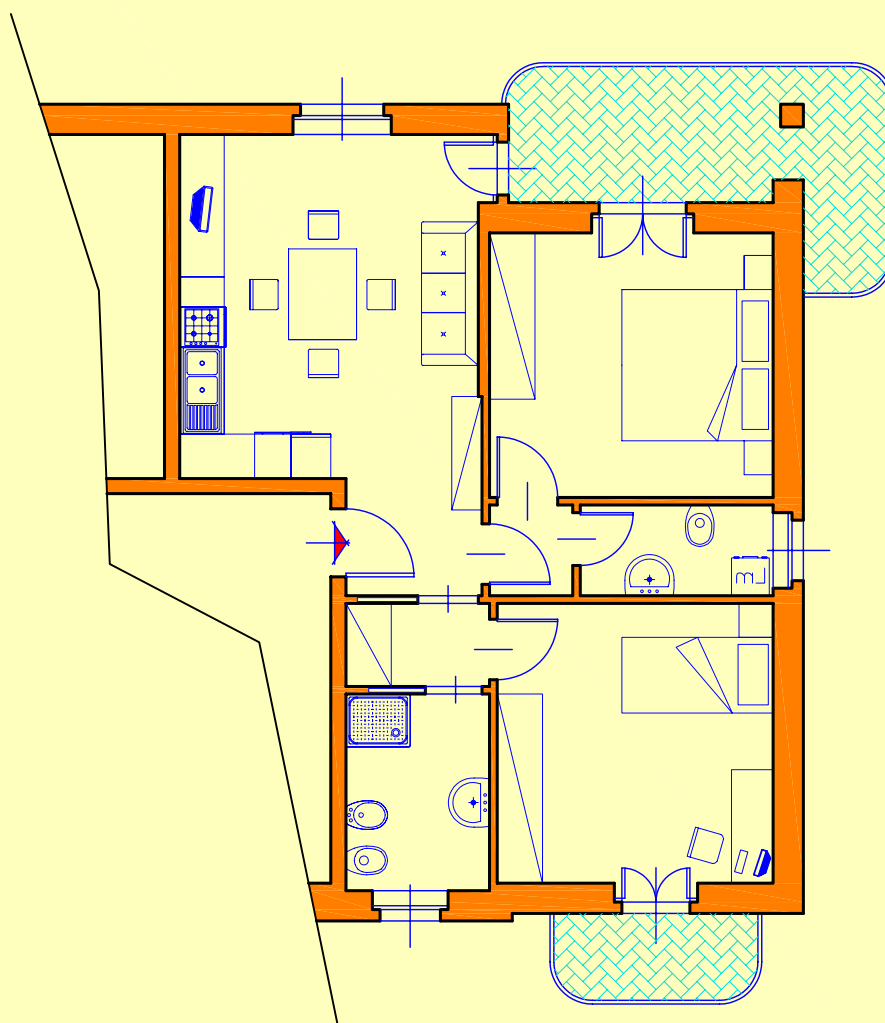

Residenza "La Corte 3"

Racconigi (CN)

NUOVA AREA DI ESPANSIONE

Nuova area di espansione situata in Racconigi (CN)

Via Dott. Aldo Mainardi n. 5.

Fabbricato composto da appartamenti di varie metrature.

Costruzione eseguita in base alle nuove norme sul risparmio energetico.

Residenza "La Corte 3"

Racconigi (CN) - Via Dott. Aldo Mainardi, 5.

TRILOCALE PIANO PRIMO (ovest)

Trilocale dotato di soggiorno/cucina con ampio balcone - doppi servizi - camera matrimoniale - 2° camera - ripostiglio - compreso cantina e garage privato al piano seminterrato